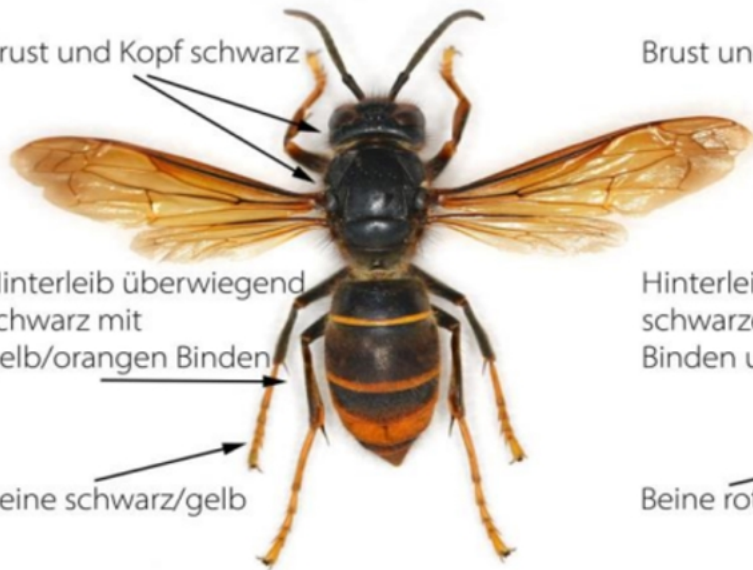

Asiatische Hornisse
Vespa velutina nigrithorax

Europäische Hornisse
Vespa crabro

Brust und Kopf schwarz

Hinterleib überwiegend
schwarz mit
gelb/orangen Binden

Beine schwarz/gelb

Brust und Kopf rotbraun

Hinterleib gelb mit
schwarzen
Binden und Punkten

Beine rotbraun